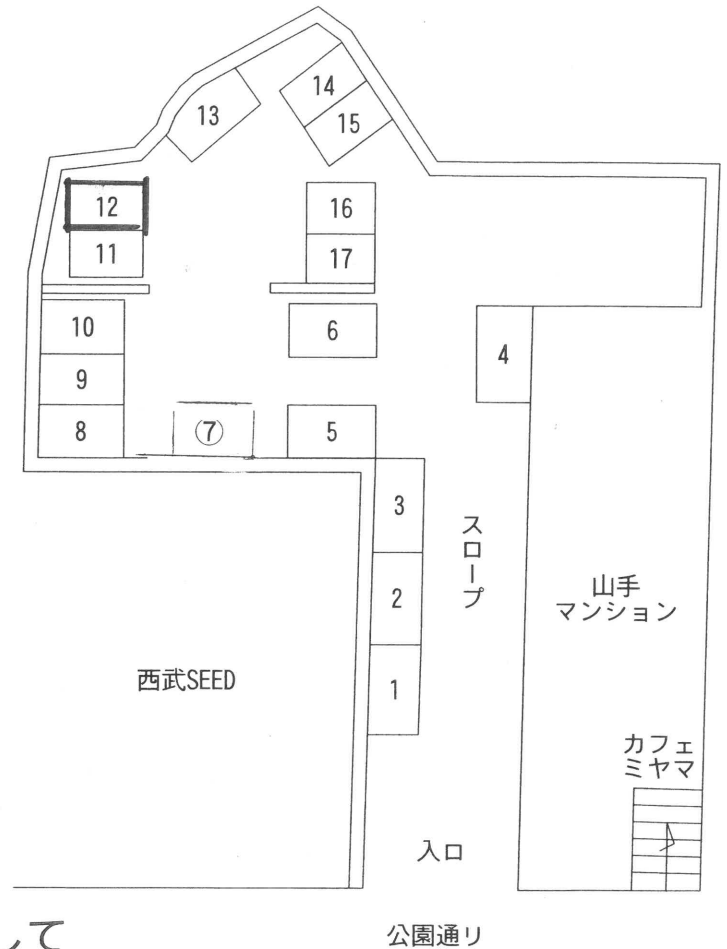

《賃貸条件》

賃料: **65,000**円

礼金: なし

敷金: 1ヶ月

契約期間: 1年(更新可)

更新料: なし

※仲介手数料65,000円(税込)

※申込時、車検証、運転免許証提示して
いただきます。