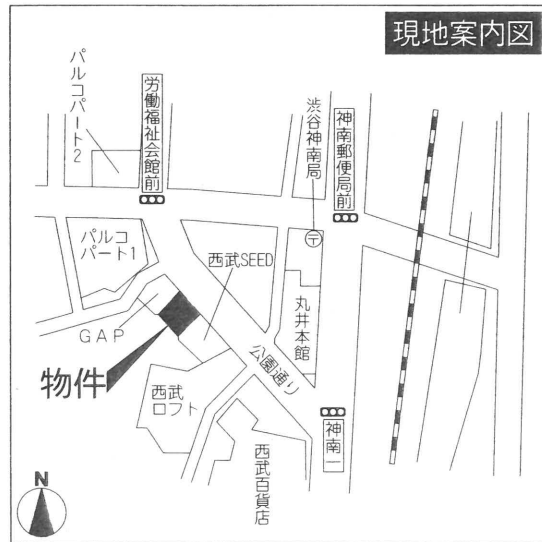

貸駐車場

渋谷

□所在地/渋谷区宇田川町19-5
東京山手教会
地下1階

□交通/J R山手線「渋谷」駅徒歩4分
□引渡し/2017年6月下旬

◇東京山手教会・山手マンション駐車場◇

※図面と現況が異なる場合は現況優先となります。

- 募集台数 1台 No.12
- 普通乗用車限定
- 地下1階・平置駐車場
(23:00~7:00
シャッター自動開閉)

《賃貸条件》